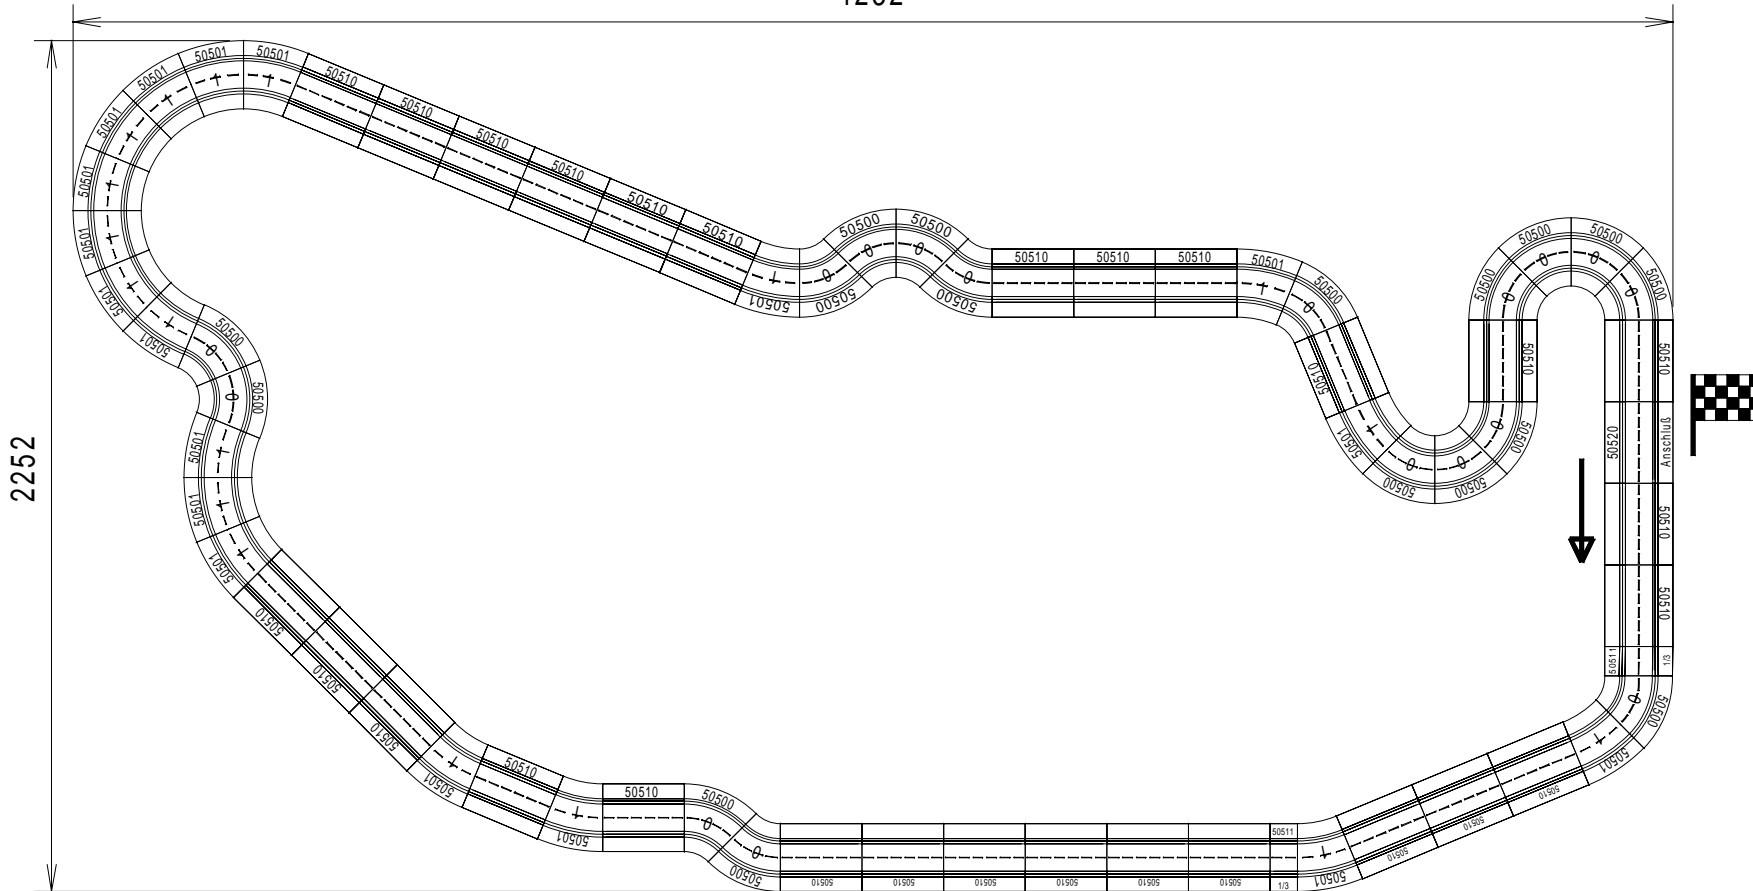

4232

2252

Großer Preis von Deutschland Hockenheim

 50510	 50510	 50511 (1/3)	 50512 (1/4)	 50500	 50501			Maßstab: 1:20	System: Carrera Universal 1:32	Länge: innen : 10,91 ausen : 11,47 mittlere : 11,19
1X	28X	2X	0X	17X	17X			Platzbedarf ca.: 4,2 X 2,3 m	E-mail : overroedder@gmx.de Homepage : www.johp.de	j.overroedder PB 09 / 1998