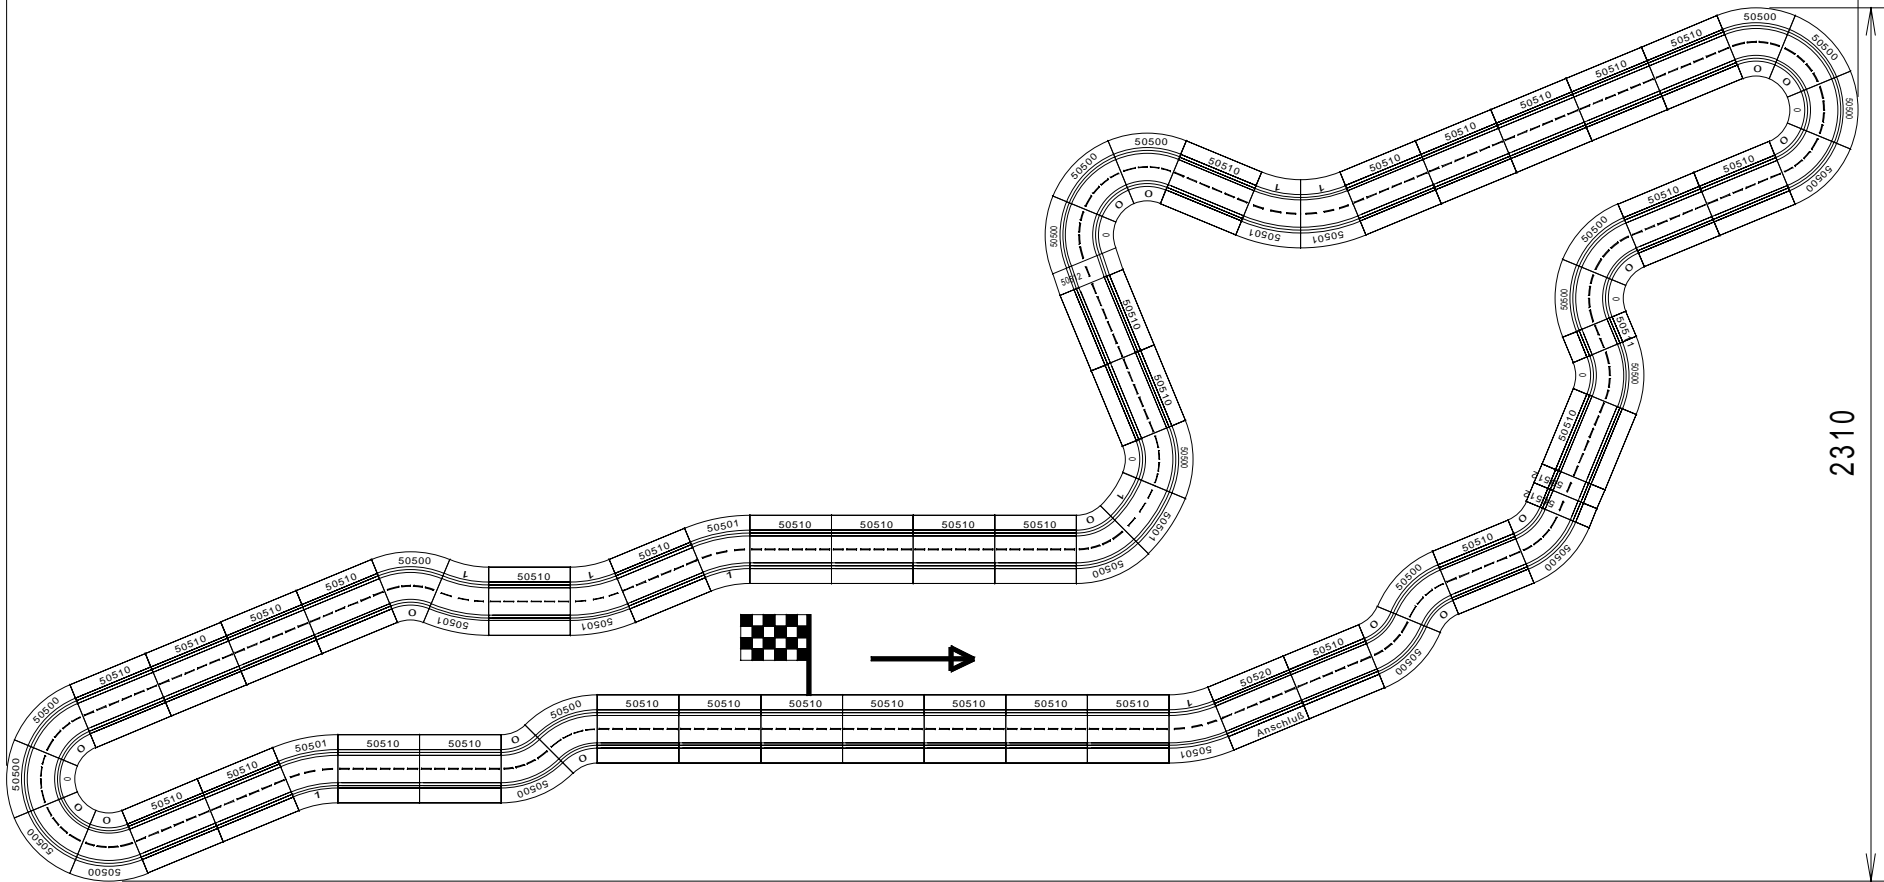

## Großer Preis von San Marino Imola

Maßstab: 1:20	System: Carrera Universal 1:32	Länge: innen : 11,53 ausßen : 12,10 mittlere : 11,82
Platzbedarf ca.: 4,9 X 2,3 m		j.ouerrödder PB 04 / 1998

 50520 Anschluß	 50510	 50511 (1/3)	 50512 (1/4)	 50500	 50501			
<b>1X</b>	<b>34X</b>	<b>1X</b>	<b>2X</b>	<b>22X</b>	<b>8X</b>			