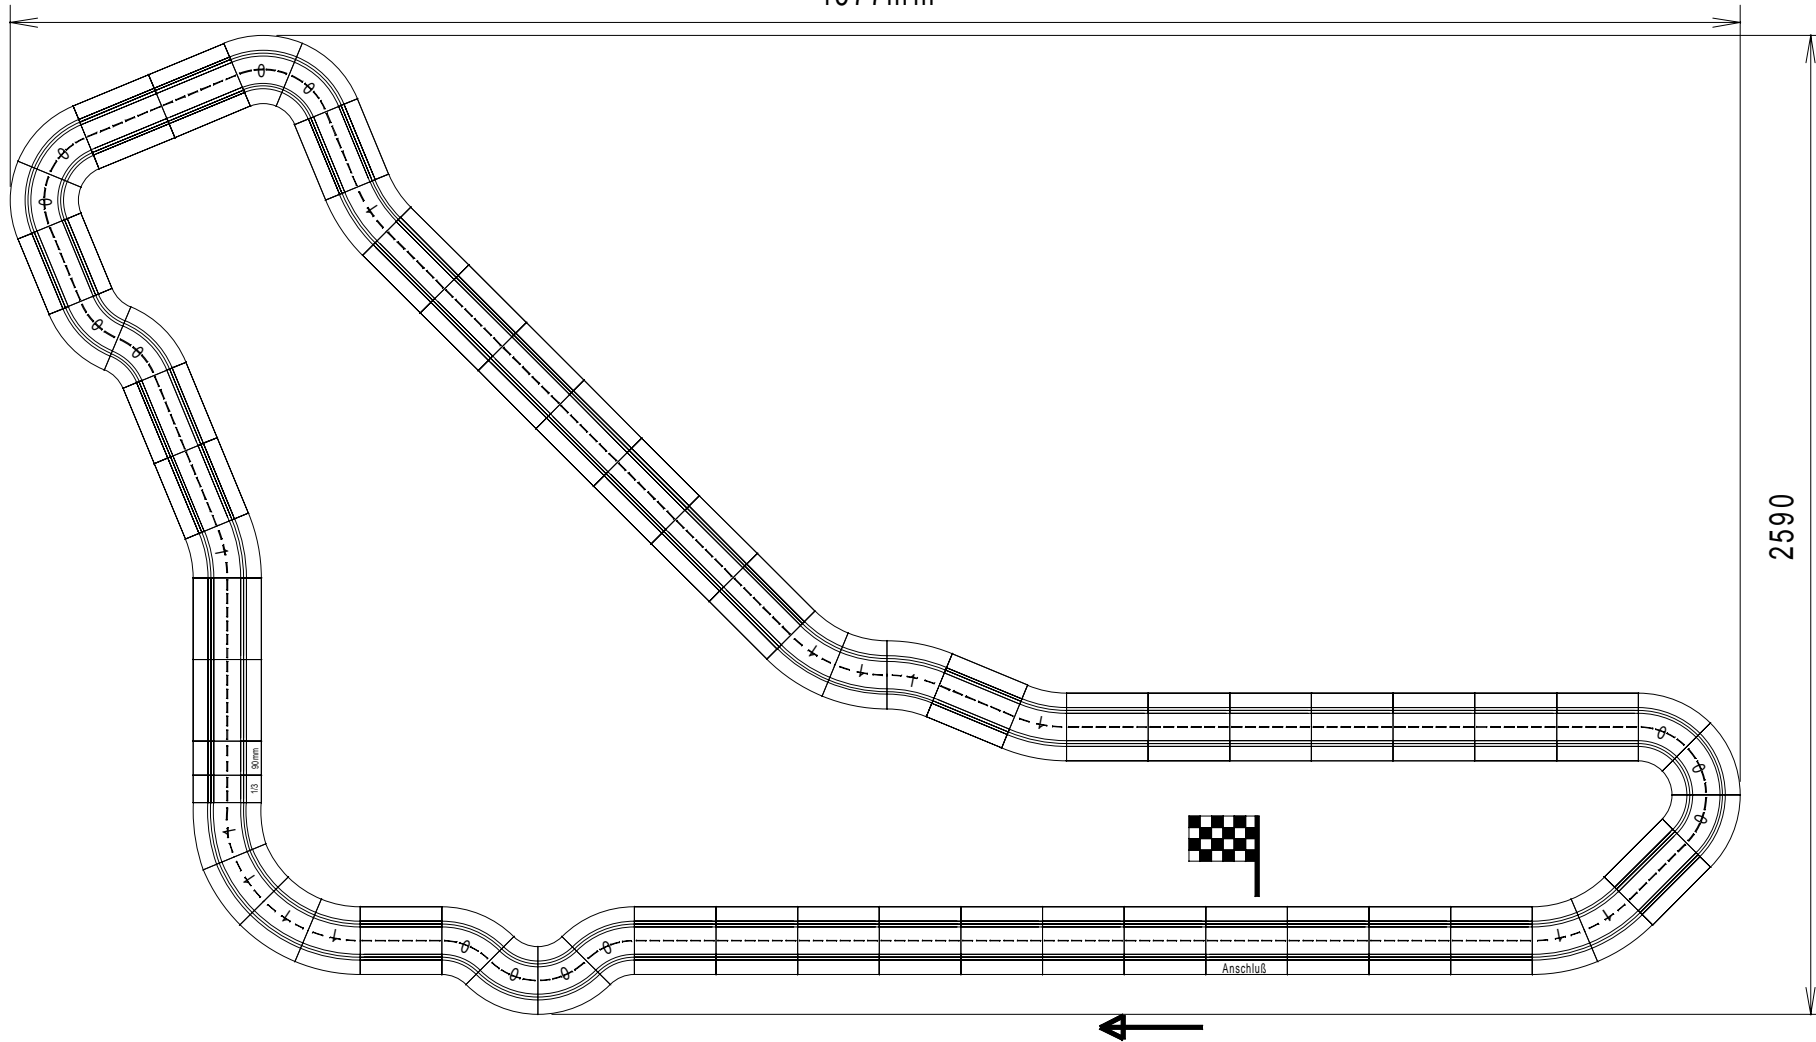

4577mm

2590

Großer Preis von Italien Monza

Maßstab: 1:20

System:
Carrera
Universal 1:32

Länge:
innen : 10,97
ausßen : 11,54
mittlere : 11,25

Platzbedarf ca.:
4,6 X 2,6 m

E-mail : overroedder@gmx.de
Homepage : www.johp.de

j. overroedder PB
10 / 1998

50510

1X

50510

35X

50513 (90)

1X

50511 (1/3)

1X

50500

13X

50501

12X