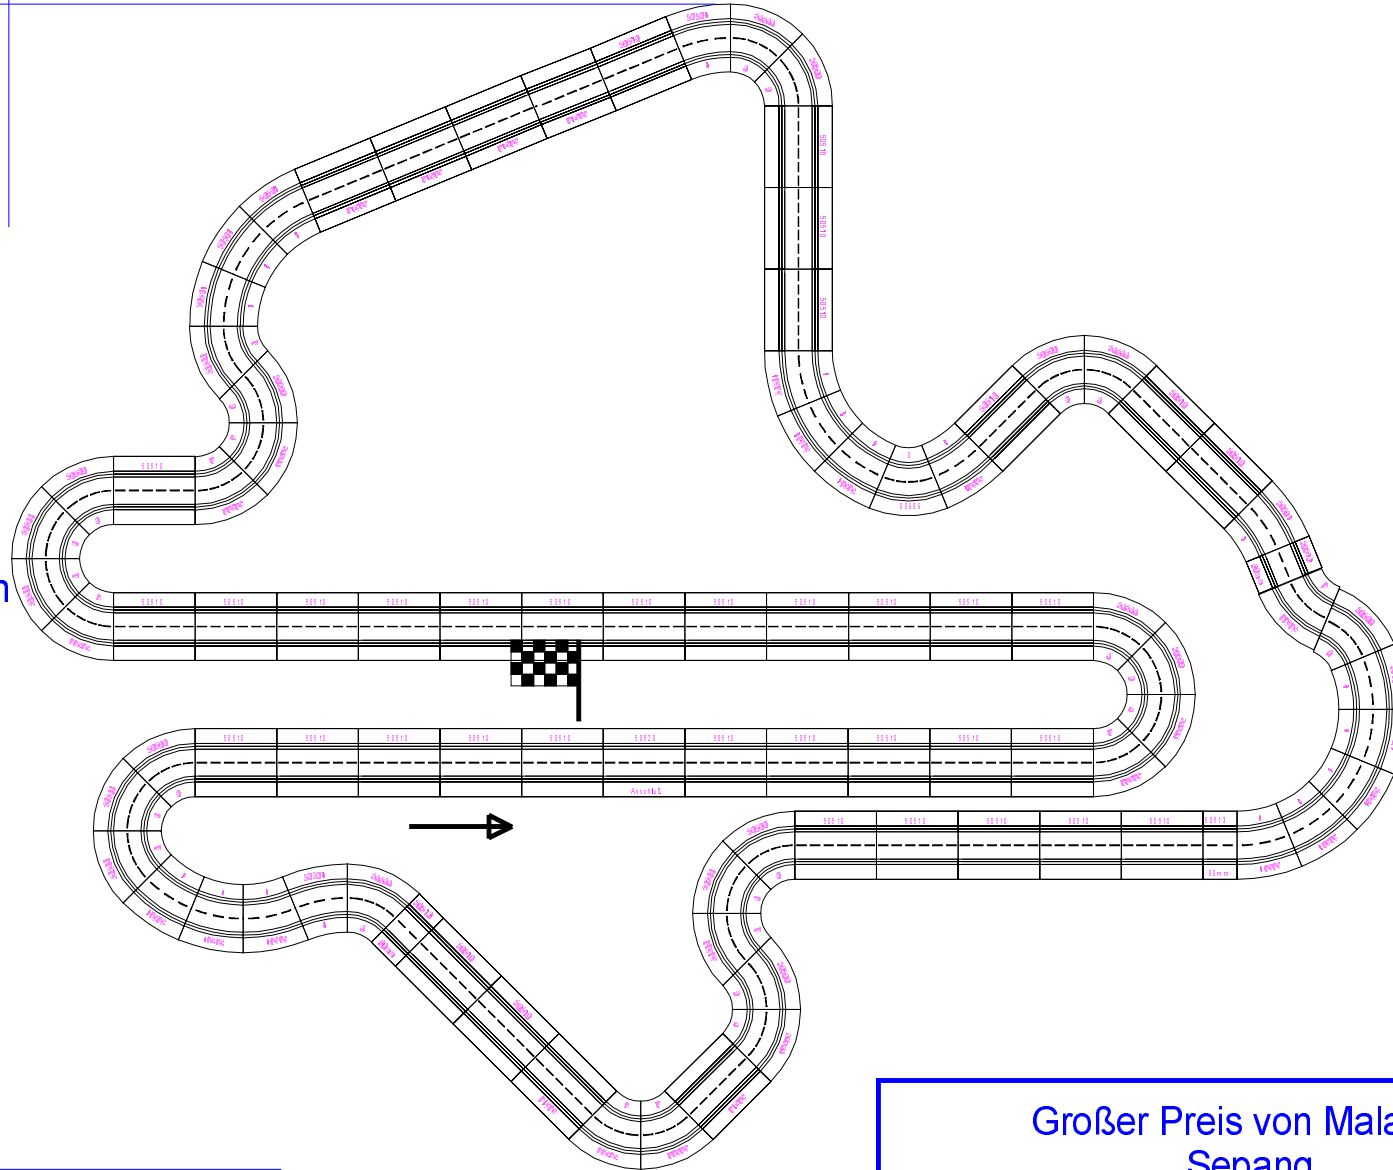

3692 mm

3084 mm

Großer Preis von Malaysia Sepang

Maßstab: 1:20	System: Carrera Universal 1:32	Länge: innen : 16,27 ausen : 16,84 mittlere : 16,56
Platzbedarf ca.: 3,7 X 3,1 m	E-mail : overroedder@gmx.de Homepage : www.johp.de	j.overroedder PB 08 / 2001

50510	50510	50531 (90)	50512 (1/4)	50500	50501		
1X	43X	3X	0X	30X	18X		