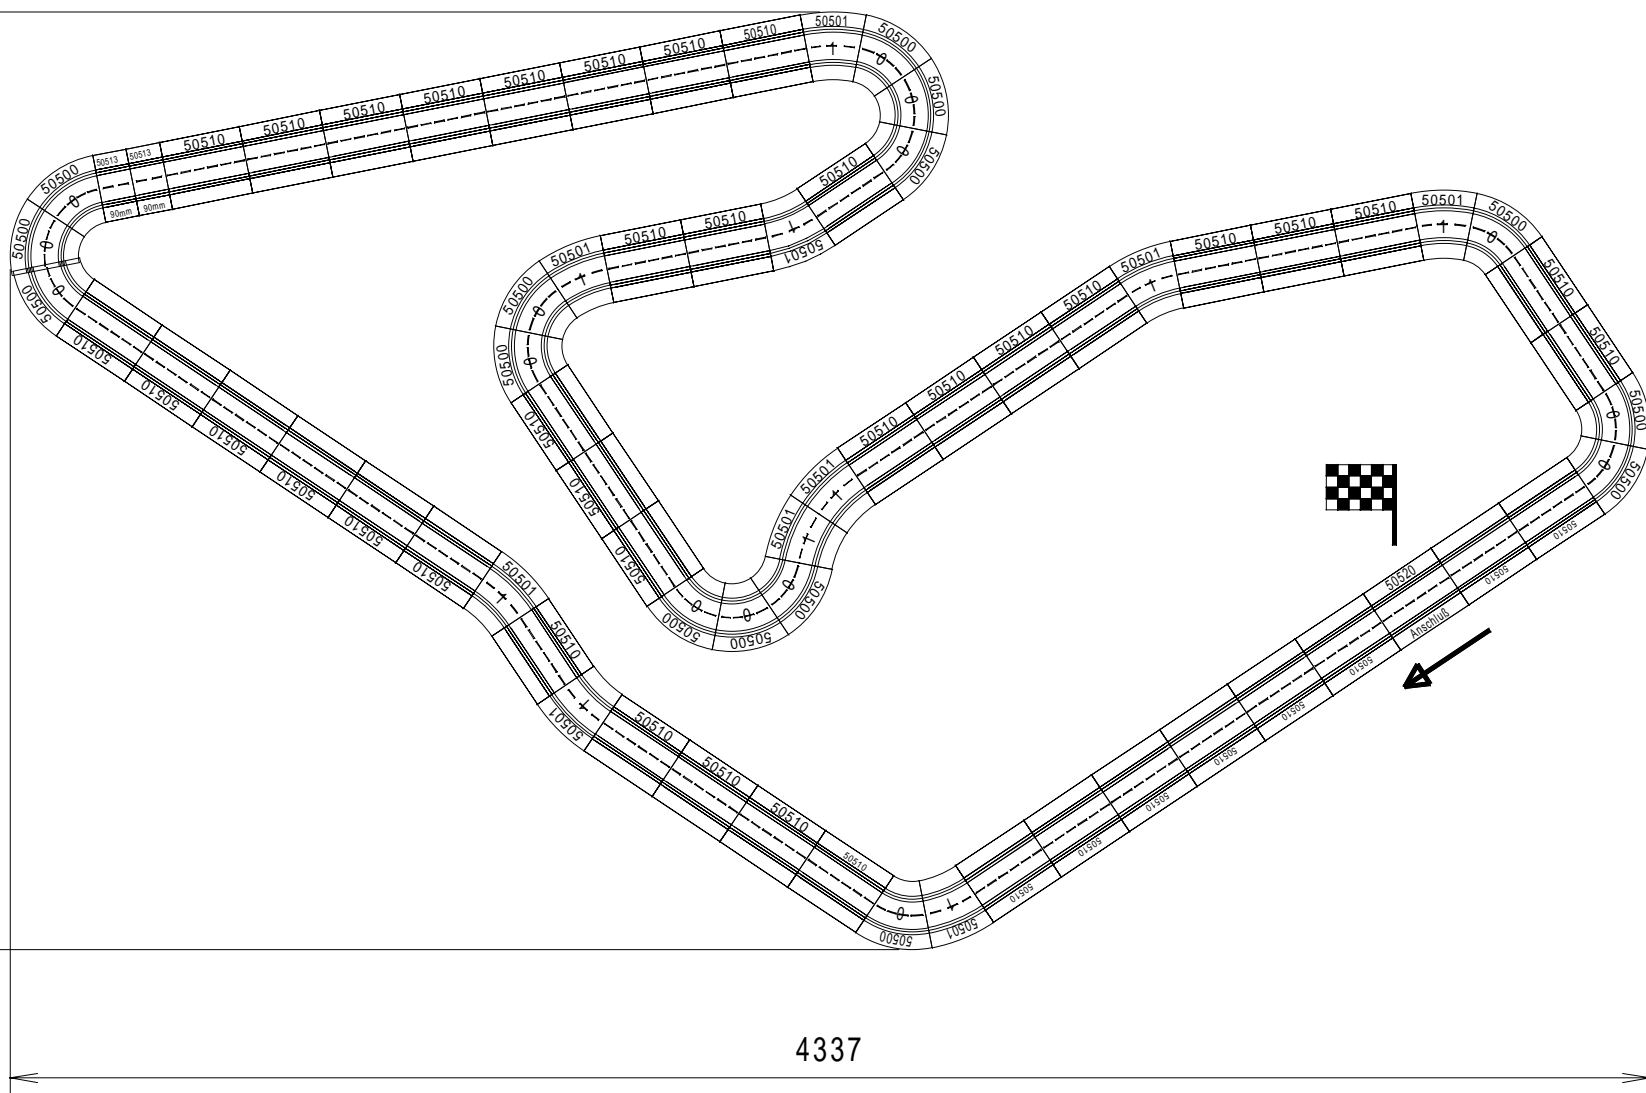

2482

4337

Großer Preis von Österreich Zeltweg

Maßstab: 1:20	System: Carrera Universal 1:32	Länge: innen : 12,43 ausßen : 13,00 mittlere : 12,71
	Platzbedarf ca.: 4,3 X 2,5 m	E-mail : overroedder@gmx.de Homepage : www.johp.de

50520 Anschluss	50510	50513 50mm	50512 (1/4)	50500	50501		
1X	42X	2X	0X	15X	10X		

j. overroedder PB
08 / 1998